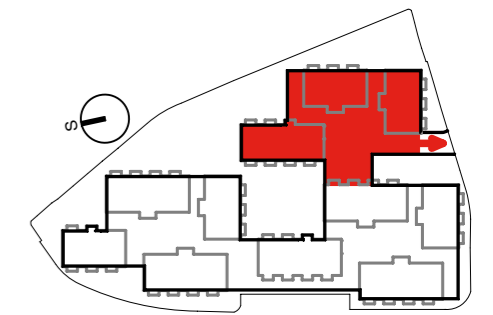

1. PODZEMNÍ PODLAŽÍ (objekt I) | 1. basement (object I)

Podlahové plochy společných prostor | floor spaces

I.1P.01	SCHODIŠTĚ | stairs	20,41 m²
I.1P.02	ÚKLID | maintenance room	2,08 m²
I.1P.03	CHODBA (sklep.kóje) | corridor (cellar)	46,10 m²
I.1P.04	KOČÁRKY | baby strollers	19,07 m²
I.1P.05	SUŠÁRNA | oast	36,27 m²
I.1P.06	SCHODIŠTĚ | stairs	20,39 m²
I.1P.07	TECHNICKÁ MÍSTNOST | technical room	2,49 m²
I.1P.08	SCHODIŠTĚ | stairs	20,58 m²
I.1P.09	TECHNICKÁ MÍSTNOST | technical room	38,29 m²
I.1P.10	SKLAD | store room	13,15 m²
I.1P.11	KOČÁRKY | baby strollers	13,92 m²
I.1P.12	CHODBA (sklep.kóje) | corridor (cellar)	21,53 m²
I.1P.13	TECHNICKÁ MÍSTNOST | technical room	2,49 m²
I.1P.14	PARKING (komunikace) | parking (way)	520,72 m²

- PARKOVACÍ STÁNÍ O1 nebo O2 | parking O1 or O2
- PARKOVACÍ STÁNÍ O1/O2 (sloup) | parking O1/O2 (pillar)
- PARKOVACÍ STÁNÍ O1/O2 (invalida) | parking O1/O2 (handicap)
- PARKOVACÍ STÁNÍ (motocykl) | parking (motorbike)
- SKLEP | cellar (I.1P.S01-49)
- TECHNICKÁ MÍSTNOST | technical room
- CHODBA | corridor